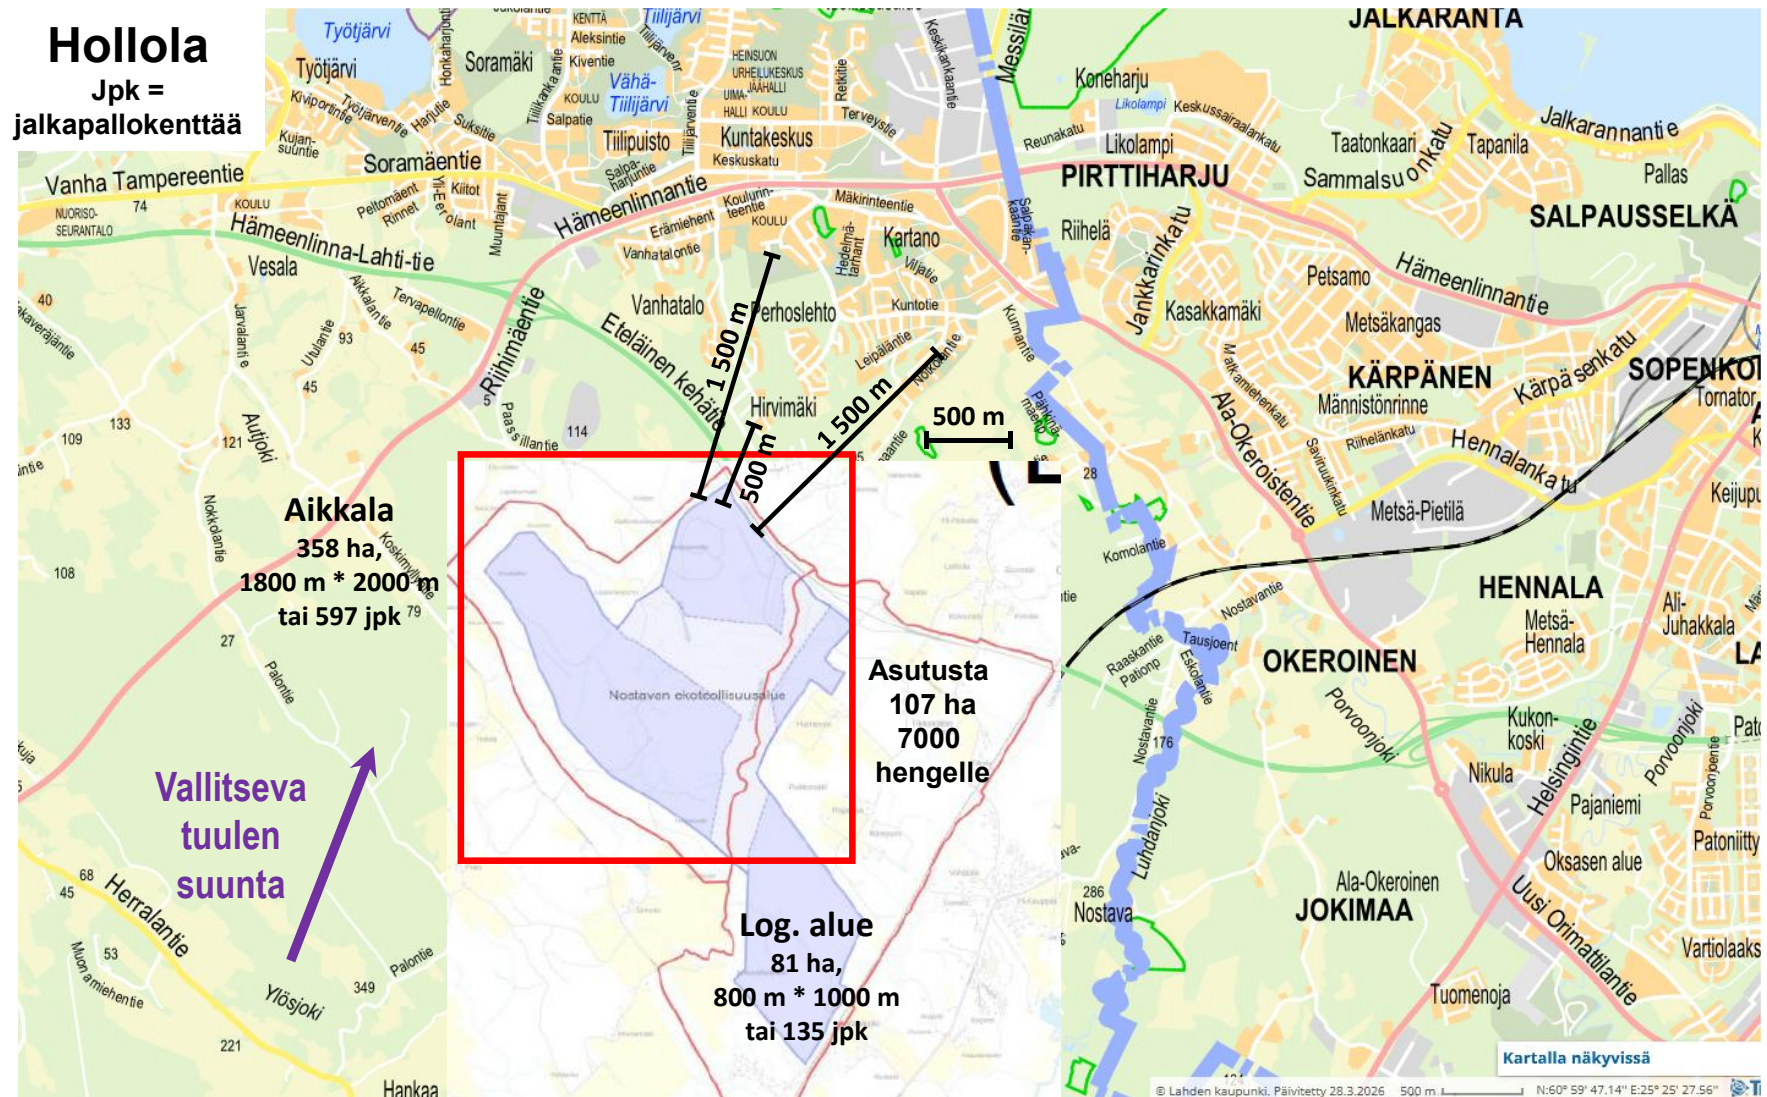

Kuva 1. Suunnittelun alla olevan kierrätysalueen sijainti Omakotiyhdistyksen alueeseen nähden.